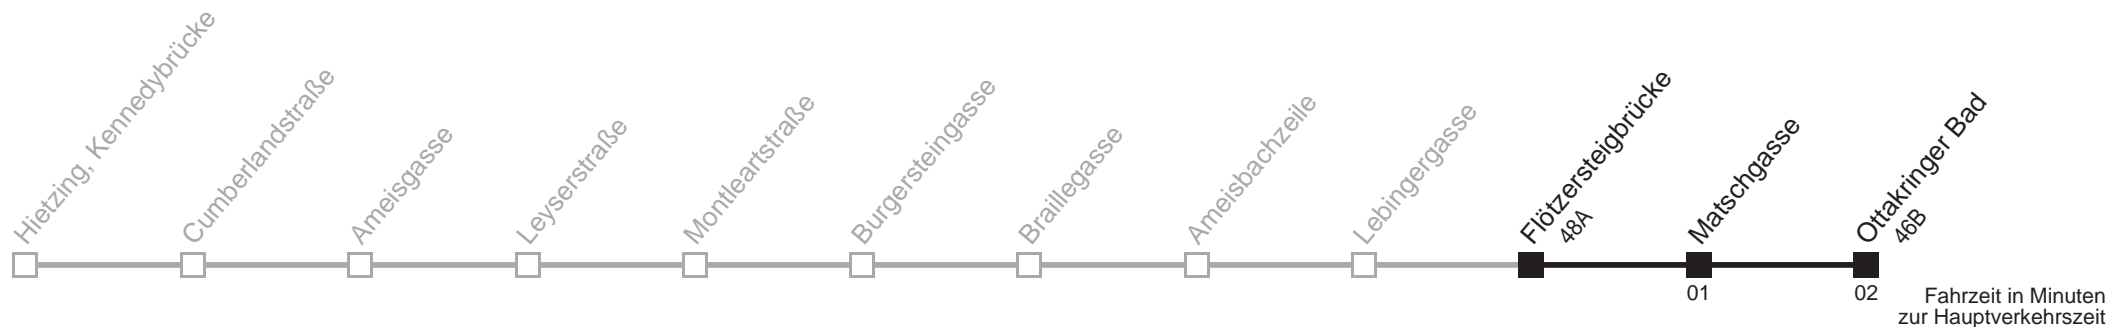

51A

Flötzersteigbrücke → Ottakringer Bad

Ihr Kurzstreckenfahrtschein gilt bis
Ottakringer Bad

Montag bis Freitag

Samstag

Sonn- und Feiertag

5 52
6 02 12 22 35 45 52
7 00 07 15 22 30 37 45 52
8 00 07 15 22 30 37 45 55
9 05 15 25 35 45 55
10 05 15 25 35 45 55
11 05 15 25 35 45 55
12 05 15 25 35 45 55
13 05 15 25 35 45 55
14 05 15 22 30 37 45 52
15 00 07 15 22 30 37 45 49 57
16 04 12 19 27 34 42 49 57
17 04 12 19 27 34 42 49 57
18 04 12 19 27 34 42 49 57
19 04 12 22 32 42 52
20 02 12 22 32 41 51
21 01 11 21 31 41 51
22 01 15 30 45
23 00 15 30 45
0 00 15

5
6 01 16 31 46
7 01 16 31 42 52
8 02 12 22 32 42 52
9 02 12 22 32 42 52
10 02 12 22 32 42 52
11 02 12 22 32 42 52
12 02 12 22 32 42 52
13 02 12 22 32 42 52
14 02 11 21 31 41 51
15 01 11 21 31 41 51
16 01 11 21 31 41 51
17 01 11 21 31 41 51
18 01 11 21 31 41 51
19 01 11 21 31 41 51
20 01 11 21 31 45
21 00 15 30 45
22 00 15 30 45
23 00 15 30 45
0 00 15

5
6 15 30 45
7 00 15 30 45
8 00 15 30 41 51
9 01 11 21 31 41 51
10 01 11 21 31 41 51
11 01 11 21 31 41 51
12 01 11 21 31 41 51
13 01 11 21 31 41 51
14 01 11 21 31 41 51
15 01 11 21 31 41 51
16 01 11 21 31 41 51
17 01 11 21 31 41 51
18 01 11 21 31 41 51
19 01 11 21 31 41 51
20 01 11 21 31 45
21 00 15 30 45
22 00 15 30 45
23 00 15 30 45
0 00 15

Am 24.12. Verkehr wie samstags ab ca. 17.00 Uhr Intervall alle 15 Minuten
Am 31.12. Verkehr wie samstags

Server: swl45001; Datum: 04.05.2006 10:20:34; Linie: 2351A_H;

Auskunft
Wiener Linien: 7909-100
Änderungen vorbehalten