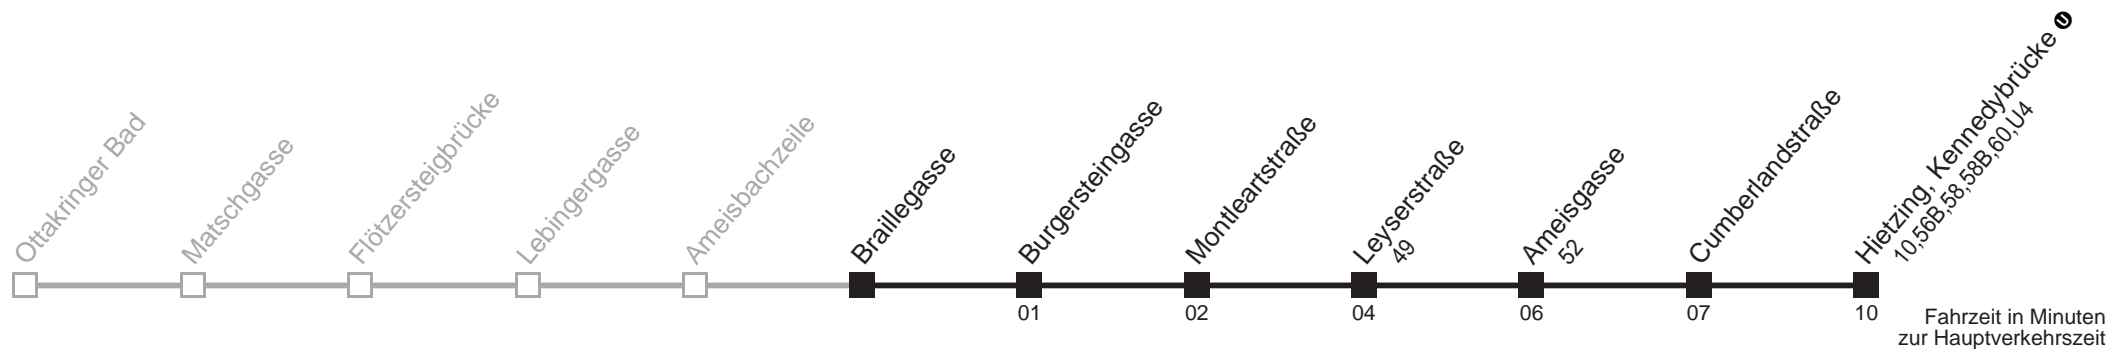

51A

Braillegasse → Hietzing, Kennedybrücke U

Ihr Kurzstreckenfahrtschein gilt bis
Leysersstraße

Fahrzeit in Minuten
zur Hauptverkehrszeit

Montag bis Freitag

Samstag

Sonn- und Feiertag

5 30 40 50
6 00 10 20 25 33 40 48 55
7 03 10 18 25 33 40 48 55
8 03 10 20 30 40 50
9 00 10 20 30 40 50
10 00 10 20 30 40 50
11 00 10 20 30 40 50
12 00 10 20 30 40 50
13 00 10 20 30 40 50 55
14 03 10 18 25 33 40 48 55
15 03 10 18 25 33 40 48 55
16 03 10 18 25 33 40 48 55
17 03 10 18 25 33 40 48 55
18 03 10 18 25 33 40 50
19 00 10 20 30 40 50
20 00 10 20 31 41 51
21 01 11 21 31 41 55
22 10 25 40 55
23 10 25 40 55

5 39 54
6 09 24 39 54
7 09 20 30 40 50
8 00 10 20 30 40 50
9 00 10 20 30 40 50
10 00 10 20 30 40 50
11 00 10 20 30 40 50
12 00 10 20 30 40 50
13 00 10 20 30 40 50
14 01 11 21 31 41 51
15 01 11 21 31 41 51
16 01 11 21 31 41 51
17 01 11 21 31 41 51
18 01 11 21 31 41 51
19 01 11 21 31 41 51
20 01 11 25 40 55
21 10 25 40 55
22 10 25 40 55
23 10 25 40 55

5 55
6 10 25 40 55
7 10 25 40 55
8 10 21 31 41 51
9 01 11 21 31 41 51
10 01 11 21 31 41 51
11 01 11 21 31 41 51
12 01 11 21 31 41 51
13 01 11 21 31 41 51
14 01 11 21 31 41 51
15 01 11 21 31 41 51
16 01 11 21 31 41 51
17 01 11 21 31 41 51
18 01 11 21 31 41 51
19 01 11 21 31 41 51
20 01 11 25 40 55
21 10 25 40 55
22 10 25 40 55
23 10 25 40 55

Am 24.12. Verkehr wie samstags ab ca. 17.00 Uhr Intervall alle 15 Minuten
Am 31.12. Verkehr wie samstags

Server: sw145001; Datum: 04.05.2006 10:20:48; Linie: 2351A_R;

Auskunft
Wiener Linien: 7909-100
Änderungen vorbehalten