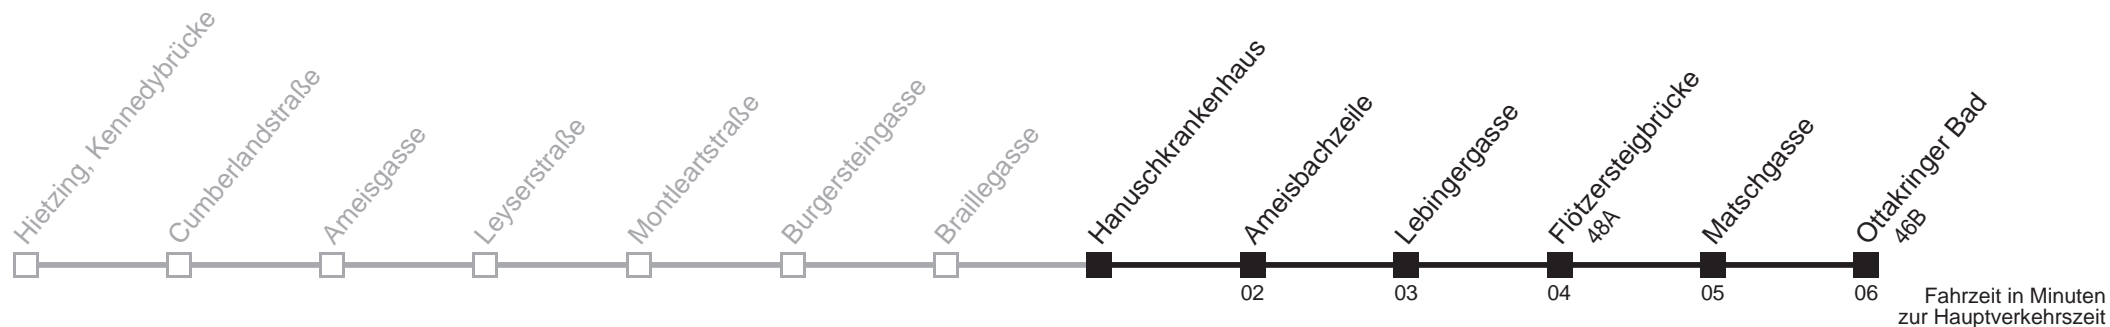

51A

Hanuschkrankehaus → Ottakringer Bad

Ihr Kurzstreckenfahrtschein gilt bis
Ottakringer Bad

Montag bis Freitag

Samstag

Sonn- und Feiertag

6	31 41 48 56	6		6	
7	03 11 18 26 33 41 48 56	7		7	
8	03 11 18 26 33 41 51	8	kein Betrieb	8	kein Betrieb
9	01 11 21 31 41 51	9		9	
10	01 11 21 31 41 51	10		10	
11	01 11 21 31 41 51	11		11	
12	01 11 21 31 41 51	12		12	
13	01 11 21 31 41 51	13		13	
14	01 11 18 26 33 41 48 56	14		14	
15	03 11 18 26 33 41	15		15	

Am 24.12. Verkehr wie samstags ab ca. 17.00 Uhr Intervall alle 15 Minuten
Am 31.12. Verkehr wie samstags