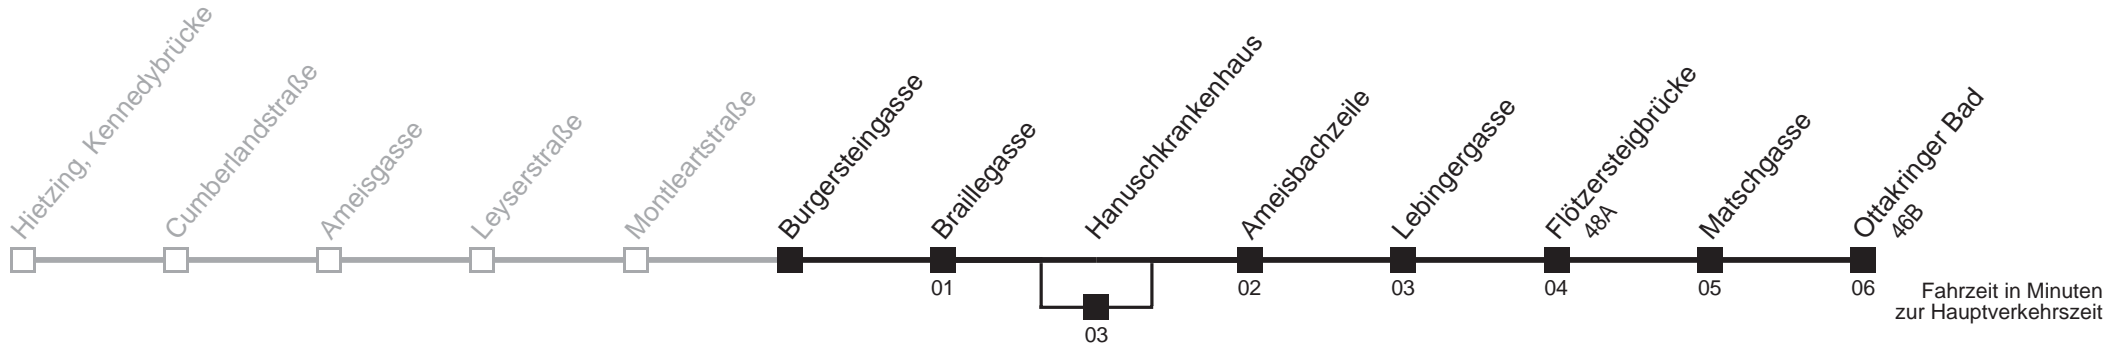

51A

Burgersteingasse → Ottakringer Bad

Ihr Kurzstreckenfahrtschein gilt bis
Braillegasse

Montag bis Freitag

Samstag

Sonn- und Feiertag

5 48 58
6 08 18 28 38 45 53
7 00 08 15 23 30 38 45 53
8 00 08 15 23 30 38 48 58
9 08 18 28 38 48 58
10 08 18 28 38 48 58
11 08 18 28 38 48 58
12 08 18 28 38 48 58
13 08 18 28 38 48 58
14 08 15 23 30 38 45 53
15 00 08 15 23 30 38 45 53
16 00 08 15 23 30 38 45 53
17 00 08 15 23 30 38 45 53
18 00 08 15 23 30 38 45 53
19 00 08 18 28 38 48 58
20 08 18 28 38 48 58
21 08 18 28 38 48 58
22 12 27 42 57
23 12 27 42 57
0 12

5 57
6 12 27 42 57
7 12 27 38 48 58
8 08 18 28 38 48 58
9 08 18 28 38 48 58
10 08 18 28 38 48 58
11 08 18 28 38 48 58
12 08 18 28 38 48 58
13 08 18 28 38 48 58
14 08 18 28 38 48 58
15 08 18 28 38 48 58
16 08 18 28 38 48 58
17 08 18 28 38 48 58
18 08 18 28 38 48 58
19 08 18 28 38 48 58
20 08 18 28 42 57
21 12 27 42 57
22 12 27 42 57
23 12 27 42 57
0 12

5
6 12 27 42 57
7 12 27 42 57
8 12 27 38 48 58
9 08 18 28 38 48 58
10 08 18 28 38 48 58
11 08 18 28 38 48 58
12 08 18 28 38 48 58
13 08 18 28 38 48 58
14 08 18 28 38 48 58
15 08 18 28 38 48 58
16 08 18 28 38 48 58
17 08 18 28 38 48 58
18 08 18 28 38 48 58
19 08 18 28 38 48 58
20 08 18 28 42 57
21 12 27 42 57
22 12 27 42 57
23 12 27 42 57
0 12

Am 24.12. Verkehr wie samstags ab ca. 17.00 Uhr Intervall alle 15 Minuten
Am 31.12. Verkehr wie samstags ☐ über Hanuschkrankenhaus
Server: swl45001; Datum: 04.05.2006 10:20:25; Linie: 2351A_H;

Auskunft
Wiener Linien: 7909-100
Änderungen vorbehalten