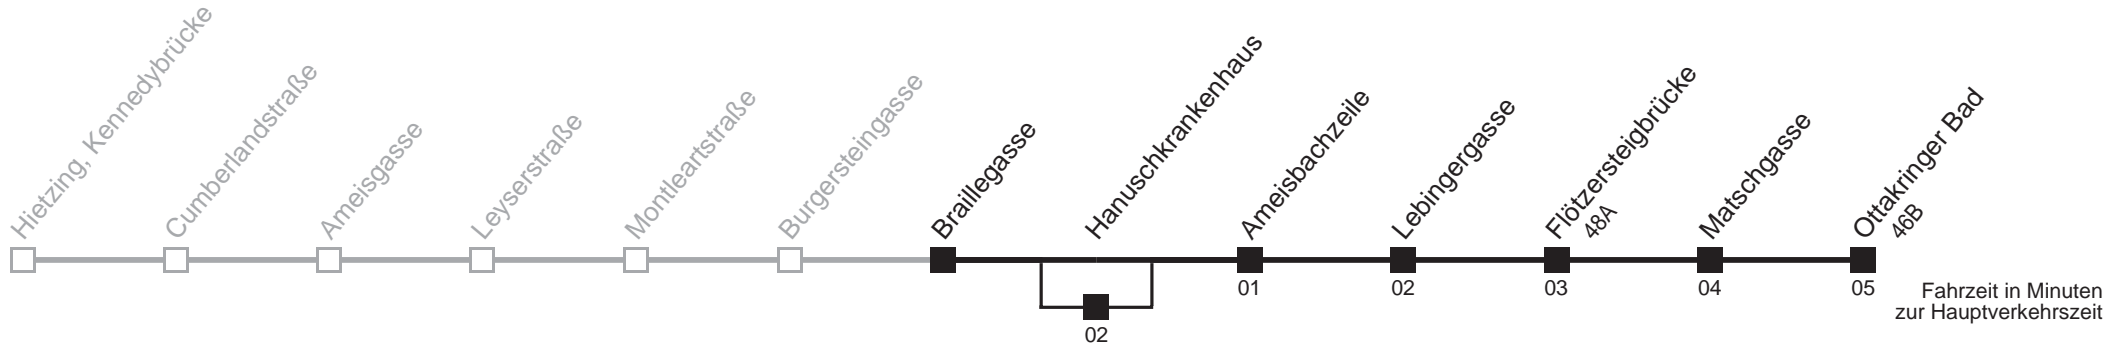

51A

Braillegasse → Ottakringer Bad

Ihr Kurzstreckenfahrtschein gilt bis
Ottakringer Bad

Montag bis Freitag

Samstag

Sonn- und Feiertag

5	49 59
6	09 19 29 39 46 54
7	01 09 16 24 31 39 46 54
8	01 09 16 24 31 39 49 59
9	09 19 29 39 49 59
10	09 19 29 39 49 59
11	09 19 29 39 49 59
12	09 19 29 39 49 59
13	09 19 29 39 49 59
14	09 16 24 31 39 46 54
15	01 09 16 24 31 39 46 54
16	01 09 16 24 31 39 46 54
17	01 09 16 24 31 39 46 54
18	01 09 16 24 31 39 46 54
19	01 09 19 29 39 49 59
20	09 19 29 38 48 58
21	08 18 28 38 48 58
22	12 27 42 57
23	12 27 42 57
0	12

5	58
6	13 28 43 58
7	13 28 39 49 59
8	09 19 29 39 49 59
9	09 19 29 39 49 59
10	09 19 29 39 49 59
11	09 19 29 39 49 59
12	09 19 29 39 49 59
13	09 19 29 39 49 59
14	08 18 28 38 48 58
15	08 18 28 38 48 58
16	08 18 28 38 48 58
17	08 18 28 38 48 58
18	08 18 28 38 48 58
19	08 18 28 38 48 58
20	08 18 28 42 57
21	12 27 42 57
22	12 27 42 57
23	12 27 42 57
0	12

5	
6	12 27 42 57
7	12 27 42 57
8	12 27 38 48 58
9	08 18 28 38 48 58
10	08 18 28 38 48 58
11	08 18 28 38 48 58
12	08 18 28 38 48 58
13	08 18 28 38 48 58
14	08 18 28 38 48 58
15	08 18 28 38 48 58
16	08 18 28 38 48 58
17	08 18 28 38 48 58
18	08 18 28 38 48 58
19	08 18 28 38 48 58
20	08 18 28 42 57
21	12 27 42 57
22	12 27 42 57
23	12 27 42 57
0	12

Am 24.12. Verkehr wie samstags ab ca. 17.00 Uhr Intervall alle 15 Minuten
Am 31.12. Verkehr wie samstags ☐ über Hanuschkrankenhaus
Server: swl45001; Datum: 04.05.2006 10:20:27; Linie: 2351A_H;

Auskunft
Wiener Linien: 7909-100
Änderungen vorbehalten