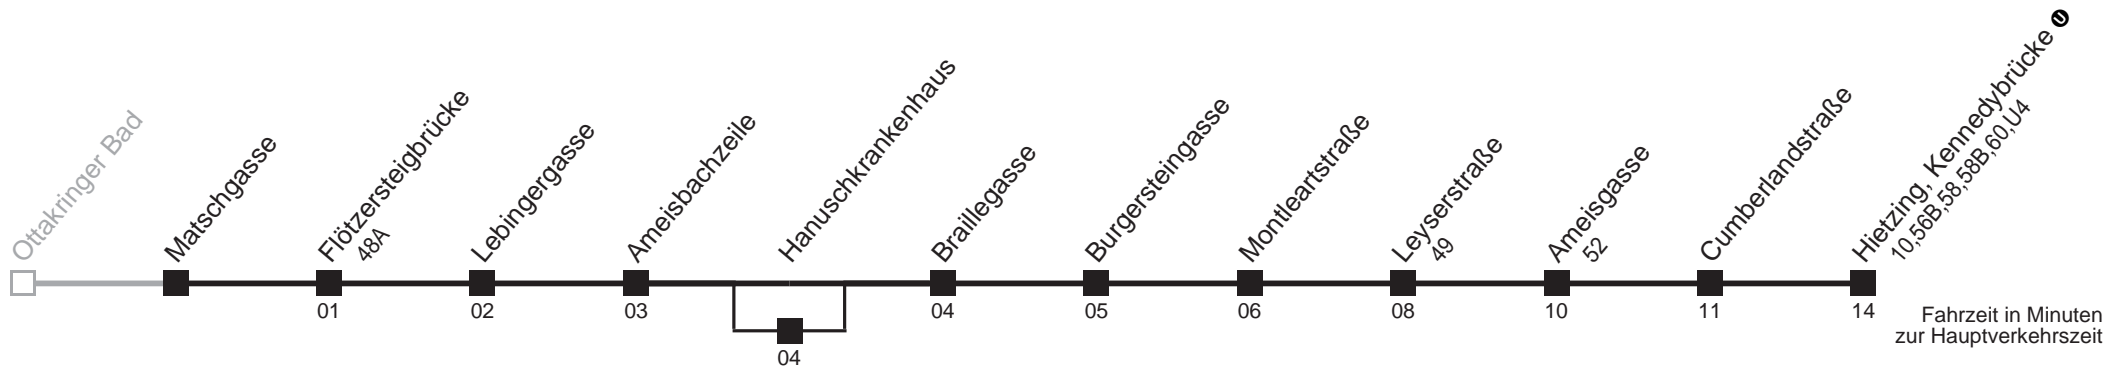

51A

Matschgasse → Hietzing, Kennedybrücke

Ihr Kurzstreckenfahrtschein gilt bis
Braillegasse

Montag bis Freitag

Samstag

Sonn- und Feiertag

5	26 36 46 56
6	06 16 21 29 36 44 51 59
7	06 14 21 29 36 44 51 59
8	06 16 26 36 46 56
9	04 14 24 34 44 54
10	04 14 24 34 44 54
11	04 14 24 34 44 54
12	04 14 24 34 44 54
13	04 14 24 34 44 49 57
14	04 12 19 27 34 42 49 57
15	04 12 19 27 34 42 49 57
16	04 12 19 27 34 42 49 57
17	06 14 21 29 36 44 51 59
18	06 14 21 29 36 46 56
19	06 16 26 36 46 56
20	06 16 27 38 48 58
21	08 18 28 38 52
22	07 22 37 52
23	07 22 37 52

5	35 50
6	05 20 35 50
7	05 16 26 36 46 56
8	06 16 26 36 46 56
9	06 16 26 36 46 56
10	06 16 26 36 46 56
11	06 16 26 36 46 56
12	06 16 26 36 46 56
13	06 16 26 36 46 57
14	08 18 28 38 48 58
15	08 18 28 38 48 58
16	08 18 28 38 48 58
17	08 18 28 38 48 58
18	08 18 28 38 48 58
19	08 18 28 38 48 58
20	08 22 37 52
21	07 22 37 52
22	07 22 37 52
23	07 22 37 52

5	52
6	07 22 37 52
7	07 22 37 52
8	07 18 28 38 48 58
9	08 18 28 38 48 58
10	08 18 28 38 48 58
11	08 18 28 38 48 58
12	08 18 28 38 48 58
13	08 18 28 38 48 58
14	08 18 28 38 48 58
15	08 18 28 38 48 58
16	08 18 28 38 48 58
17	08 18 28 38 48 58
18	08 18 28 38 48 58
19	08 18 28 38 48 58
20	08 22 37 52
21	07 22 37 52
22	07 22 37 52
23	07 22 37 52

Am 24.12. Verkehr wie samstags ab ca. 17.00 Uhr Intervall alle 15 Minuten
Am 31.12. Verkehr wie samstags ☐ über Hanuschkrankenhaus
Server: swl45001; Datum: 04.05.2006 10:20:39; Linie: 2351A_R;

Auskunft
Wiener Linien: 7909-100
Änderungen vorbehalten