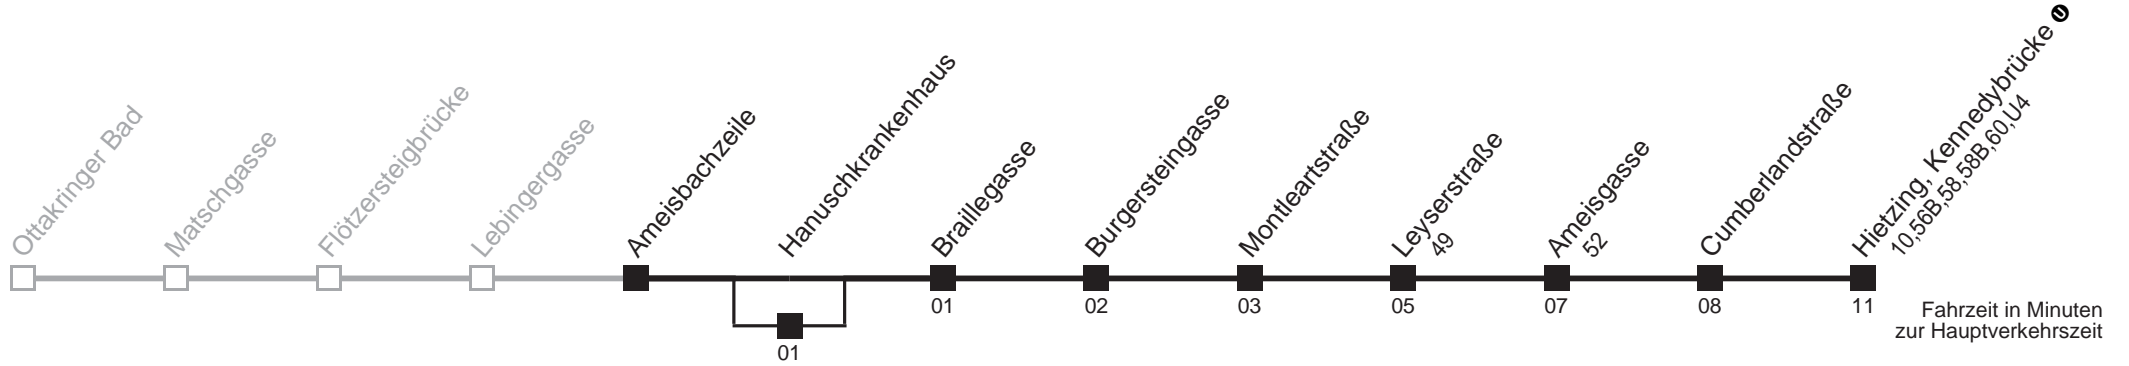

51A

Ameisbachzeile → Hietzing, Kennedybrücke

Ihr Kurzstreckenfahrtschein gilt bis
Braillegasse

Fahrzeit in Minuten
zur Hauptverkehrszeit

Montag bis Freitag

Samstag

Sonn- und Feiertag

5	29 39 49 59
6	09 19 24 32 39 47 54
7	02 09 17 24 32 39 47 54
8	02 09 19 29 39 49 59
9	07 17 27 37 47 57
10	07 17 27 37 47 57
11	07 17 27 37 47 57
12	07 17 27 37 47 57
13	07 17 27 37 47 52
14	00 07 15 22 30 37 45 52
15	00 07 15 22 30 37 45 52
16	00 07 15 22 30 37 45 52
17	00 09 17 24 32 39 47 54
18	02 09 17 24 32 39 49 59
19	09 19 29 39 49 59
20	09 19 30 40 50
21	00 10 20 30 40 54
22	09 24 39 54
23	09 24 39 54

5	38 53
6	08 23 38 53
7	08 19 29 39 49 59
8	09 19 29 39 49 59
9	09 19 29 39 49 59
10	09 19 29 39 49 59
11	09 19 29 39 49 59
12	09 19 29 39 49 59
13	09 19 29 39 49
14	00 10 20 30 40 50
15	00 10 20 30 40 50
16	00 10 20 30 40 50
17	00 10 20 30 40 50
18	00 10 20 30 40 50
19	00 10 20 30 40 50
20	00 10 24 39 54
21	09 24 39 54
22	09 24 39 54
23	09 24 39 54

5	54
6	09 24 39 54
7	09 24 39 54
8	09 20 30 40 50
9	00 10 20 30 40 50
10	00 10 20 30 40 50
11	00 10 20 30 40 50
12	00 10 20 30 40 50
13	00 10 20 30 40 50
14	00 10 20 30 40 50
15	00 10 20 30 40 50
16	00 10 20 30 40 50
17	00 10 20 30 40 50
18	00 10 20 30 40 50
19	00 10 20 30 40 50
20	00 10 24 39 54
21	09 24 39 54
22	09 24 39 54
23	09 24 39 54

Am 24.12. Verkehr wie samstags ab ca. 17.00 Uhr Intervall alle 15 Minuten
Am 31.12. Verkehr wie samstags ☐ über Hanuschkrankenhaus
Server: swl45001; Datum: 04.05.2006 10:20:45; Linie: 2351A_R;

Auskunft
Wiener Linien: 7909-100
Änderungen vorbehalten