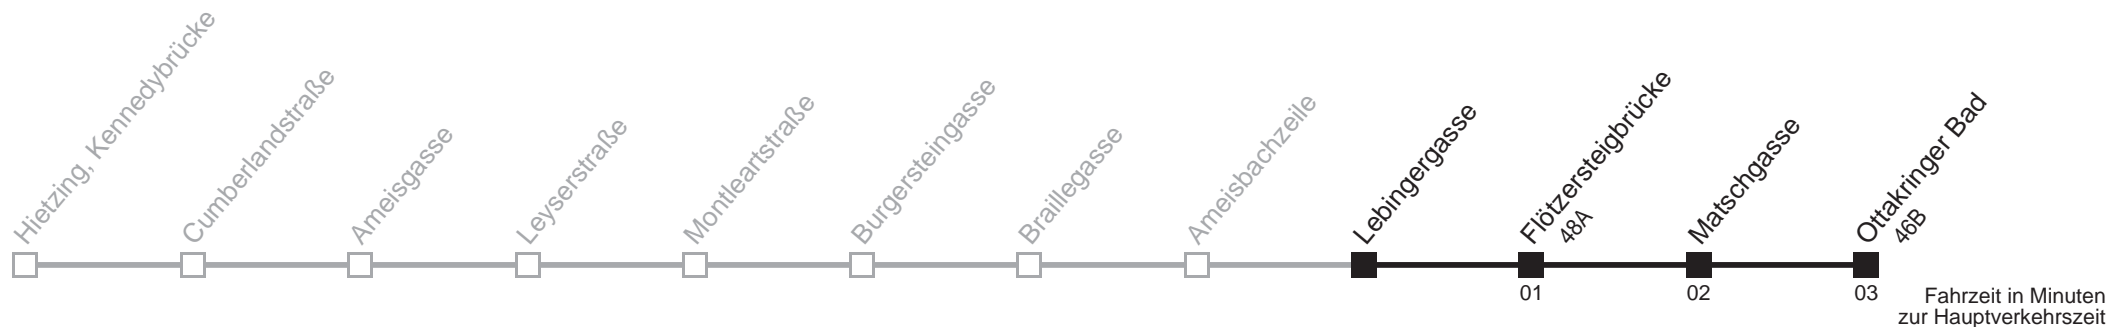

51A

Lebingergasse → Ottakringer Bad

Ihr Kurzstreckenfahrtschein gilt bis
Ottakringer Bad

Montag bis Freitag

Samstag

Sonn- und Feiertag

5 51
6 01 11 21 34 44 51 59
7 06 14 21 29 36 44 51 59
8 06 14 21 29 36 44 54
9 04 14 24 34 44 54
10 04 14 24 34 44 54
11 04 14 24 34 44 54
12 04 14 24 34 44 54
13 04 14 24 34 44 54
14 04 14 21 29 36 44 51 59
15 06 14 21 29 36 44 48 56
16 03 11 18 26 33 41 48 56
17 03 11 18 26 33 41 48 56
18 03 11 18 26 33 41 48 56
19 03 11 21 31 41 51
20 01 11 21 31 40 50
21 00 10 20 30 40 50
22 00 14 29 44 59
23 14 29 44 59
0 14

5
6 00 15 30 45
7 00 15 30 41 51
8 01 11 21 31 41 51
9 01 11 21 31 41 51
10 01 11 21 31 41 51
11 01 11 21 31 41 51
12 01 11 21 31 41 51
13 01 11 21 31 41 51
14 01 10 20 30 40 50
15 00 10 20 30 40 50
16 00 10 20 30 40 50
17 00 10 20 30 40 50
18 00 10 20 30 40 50
19 00 10 20 30 40 50
20 00 10 20 30 44 59
21 14 29 44 59
22 14 29 44 59
23 14 29 44 59
0 14

5
6 14 29 44 59
7 14 29 44 59
8 14 29 40 50
9 00 10 20 30 40 50
10 00 10 20 30 40 50
11 00 10 20 30 40 50
12 00 10 20 30 40 50
13 00 10 20 30 40 50
14 00 10 20 30 40 50
15 00 10 20 30 40 50
16 00 10 20 30 40 50
17 00 10 20 30 40 50
18 00 10 20 30 40 50
19 00 10 20 30 40 50
20 00 10 20 30 44 59
21 14 29 44 59
22 14 29 44 59
23 14 29 44 59
0 14

Am 24.12. Verkehr wie samstags ab ca. 17.00 Uhr Intervall alle 15 Minuten
Am 31.12. Verkehr wie samstags

Server: sw145001; Datum: 04.05.2006 10:20:32; Linie: 2351A_H;

Auskunft
Wiener Linien: 7909-100
Änderungen vorbehalten