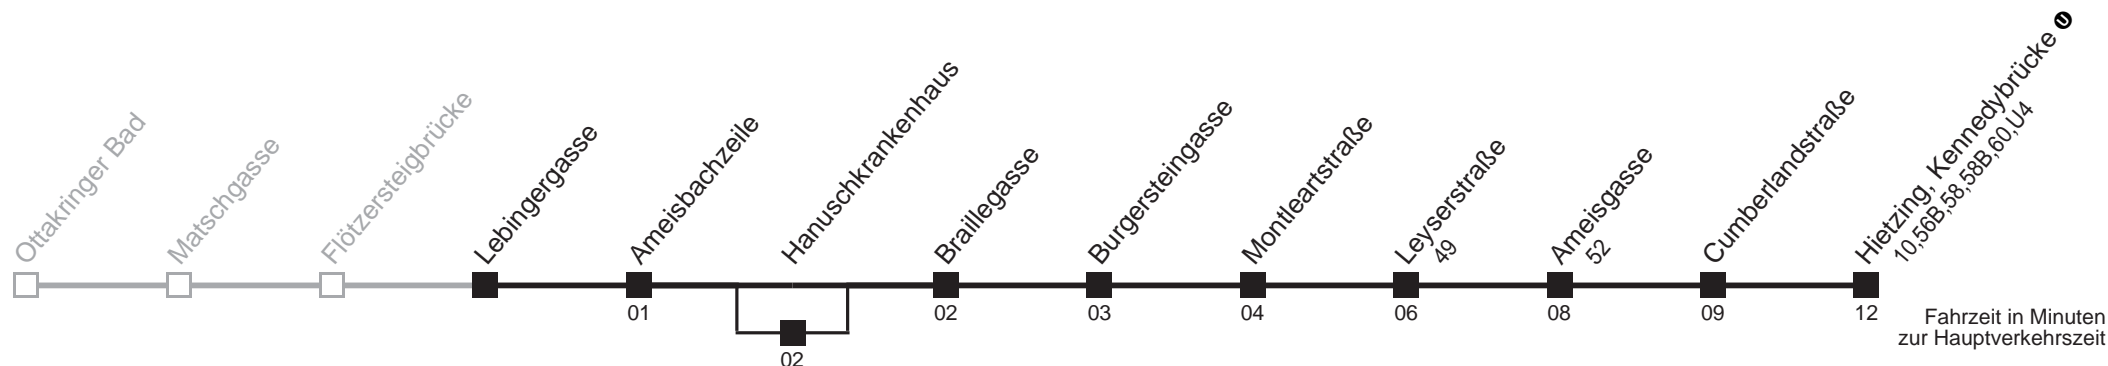

51A

Lebinger gasse → Hietzing, Kennedybrücke

Ihr Kurzstreckenfahr schein gilt bis
Braillegasse

Montag bis Freitag

Samstag

Sonn- und Feiertag

5	28 38 48 58
6	08 18 23 31 38 46 53
7	01 08 16 23 31 38 46 53
8	01 08 18 28 38 48 58
9	06 16 26 36 46 56
10	06 16 26 36 46 56
11	06 16 26 36 46 56
12	06 16 26 36 46 56
13	06 16 26 36 46 51 59
14	06 14 21 29 36 44 51 59
15	06 14 21 29 36 44 51 59
16	06 14 21 29 36 44 51 59
17	08 16 23 31 38 46 53
18	01 08 16 23 31 38 48 58
19	08 18 28 38 48 58
20	08 18 29 40 50
21	00 10 20 30 40 54
22	09 24 39 54
23	09 24 39 54

5	37 52
6	07 22 37 52
7	07 18 28 38 48 58
8	08 18 28 38 48 58
9	08 18 28 38 48 58
10	08 18 28 38 48 58
11	08 18 28 38 48 58
12	08 18 28 38 48 58
13	08 18 28 38 48 59
14	10 20 30 40 50
15	00 10 20 30 40 50
16	00 10 20 30 40 50
17	00 10 20 30 40 50
18	00 10 20 30 40 50
19	00 10 20 30 40 50
20	00 10 24 39 54
21	09 24 39 54
22	09 24 39 54
23	09 24 39 54

5	54
6	09 24 39 54
7	09 24 39 54
8	09 20 30 40 50
9	00 10 20 30 40 50
10	00 10 20 30 40 50
11	00 10 20 30 40 50
12	00 10 20 30 40 50
13	00 10 20 30 40 50
14	00 10 20 30 40 50
15	00 10 20 30 40 50
16	00 10 20 30 40 50
17	00 10 20 30 40 50
18	00 10 20 30 40 50
19	00 10 20 30 40 50
20	00 10 24 39 54
21	09 24 39 54
22	09 24 39 54
23	09 24 39 54

Am 24.12. Verkehr wie samstags ab ca. 17.00 Uhr Intervall alle 15 Minuten
Am 31.12. Verkehr wie samstags ☐ über Hanuschkrankenhaus

Server: swl45001; Datum: 04.05.2006 10:20:43; Linie: 2351A_R;

Auskunft
Wiener Linien: 7909-100
Änderungen vorbehalten