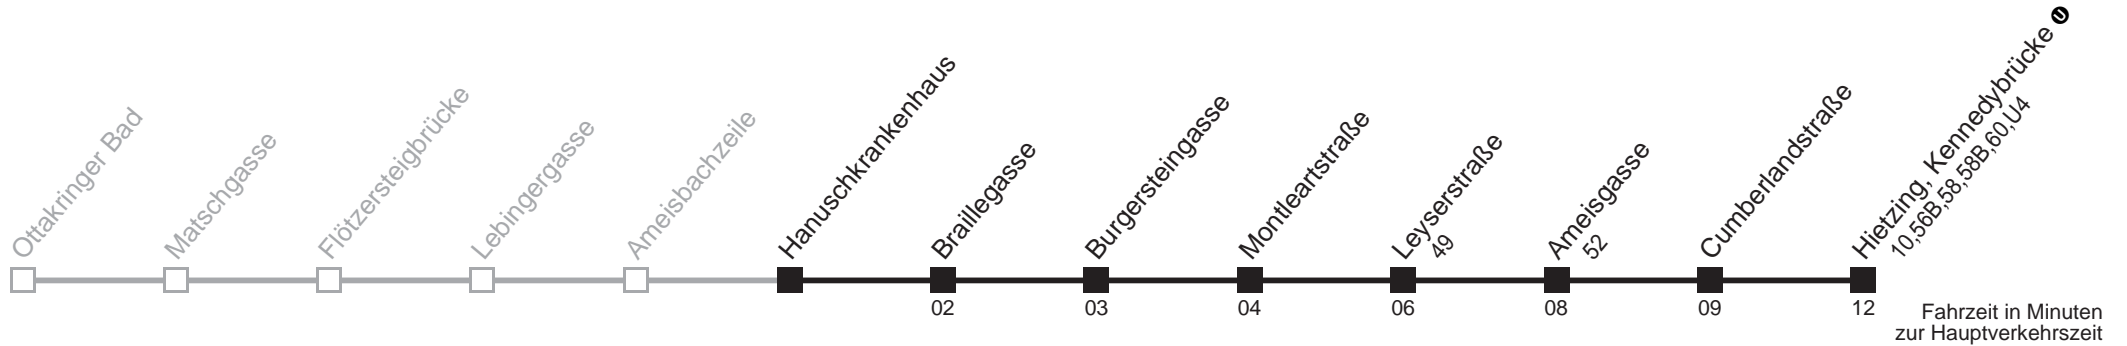

51A Hanuschkrankenhaus → Hietzing, Kennedybrücke

Ihr Kurzstreckenfahrtschein gilt bis
Braillegasse

Montag bis Freitag

Samstag

Sonn- und Feiertag

9 08 18 28 38 48 58
10 08 18 28 38 48 58
11 08 18 28 38 48 58
12 08 18 28 38 48 58
13 08 18 28 38 48 53
14 01 08 16 23 31 38 46 53
15 01 08 16 23 31 38 46 53
16 01 08 16 23 31 38 46 53
17 01

9
10
11 kein Betrieb
12
13
14
15
16
17

9
10
11 kein Betrieb
12
13
14
15
16
17

Am 24.12. Verkehr wie samstags ab ca. 17.00 Uhr Intervall alle 15 Minuten
Am 31.12. Verkehr wie samstags