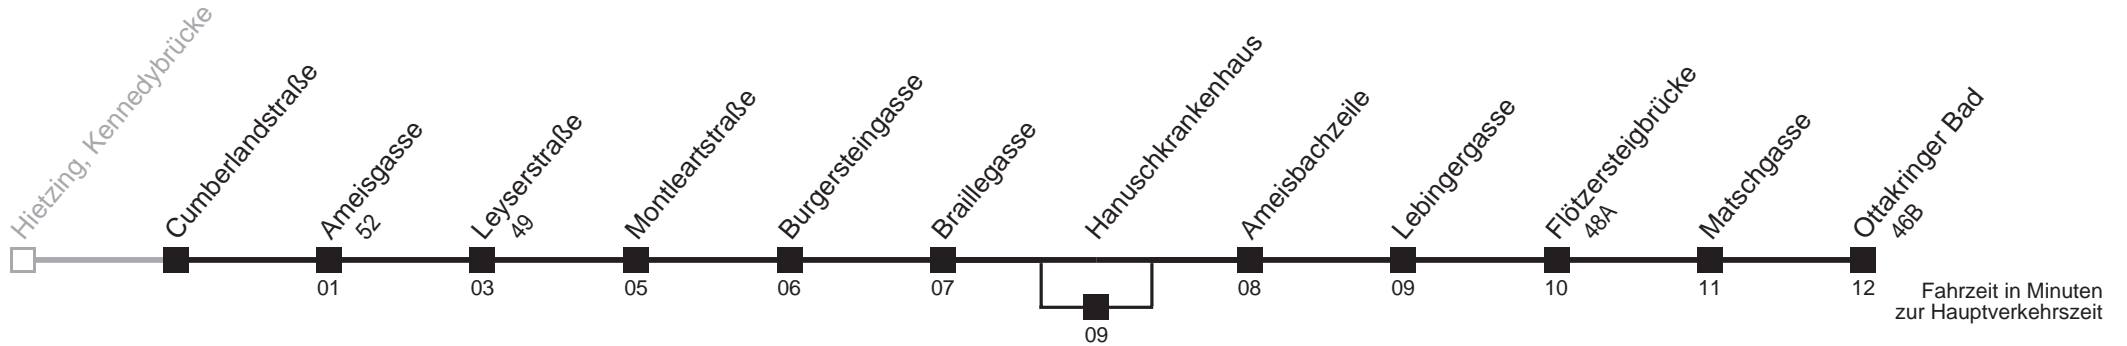

51A

Cumberlandstraße → Ottakringer Bad

Ihr Kurzstreckenfahrtschein gilt bis
Leyserstraße

Montag bis Freitag

Samstag

Sonn- und Feiertag

5	42 52
6	02 12 22 32 39 47 54
7	02 09 17 24 32 39 47 54
8	02 09 17 24 32 42 52
9	02 12 22 32 42 52
10	02 12 22 32 42 52
11	02 12 22 32 42 52
12	02 12 22 32 42 52
13	02 12 22 32 42 52
14	02 09 17 24 32 39 47 54
15	02 09 17 24 32 39 47 54
16	02 09 17 24 32 39 47 54
17	02 09 17 24 32 39 47 54
18	02 09 17 24 32 39 47 54
19	02 12 22 32 42 52
20	02 12 22 32 42 52
21	02 12 22 32 42 52
22	06 21 36 51
23	06 21 36 51
0	06

5	51
6	06 21 36 51
7	06 21 32 42 52
8	02 12 22 32 42 52
9	02 12 22 32 42 52
10	02 12 22 32 42 52
11	02 12 22 32 42 52
12	02 12 22 32 42 52
13	02 12 22 32 42 52
14	02 12 22 32 42 52
15	02 12 22 32 42 52
16	02 12 22 32 42 52
17	02 12 22 32 42 52
18	02 12 22 32 42 52
19	02 12 22 32 42 52
20	02 12 22 36 51
21	06 21 36 51
22	06 21 36 51
23	06 21 36 51
0	06

5	
6	06 21 36 51
7	06 21 36 51
8	06 21 32 42 52
9	02 12 22 32 42 52
10	02 12 22 32 42 52
11	02 12 22 32 42 52
12	02 12 22 32 42 52
13	02 12 22 32 42 52
14	02 12 22 32 42 52
15	02 12 22 32 42 52
16	02 12 22 32 42 52
17	02 12 22 32 42 52
18	02 12 22 32 42 52
19	02 12 22 32 42 52
20	02 12 22 36 51
21	06 21 36 51
22	06 21 36 51
23	06 21 36 51
0	06

Am 24.12. Verkehr wie samstags ab ca. 17.00 Uhr Intervall alle 15 Minuten
Am 31.12. Verkehr wie samstags ☐ über Hanuschkrankenhaus
Server: swl45001; Datum: 04.05.2006 10:20:18; Linie: 2351A_H;

Auskunft
Wiener Linien: 7909-100
Änderungen vorbehalten