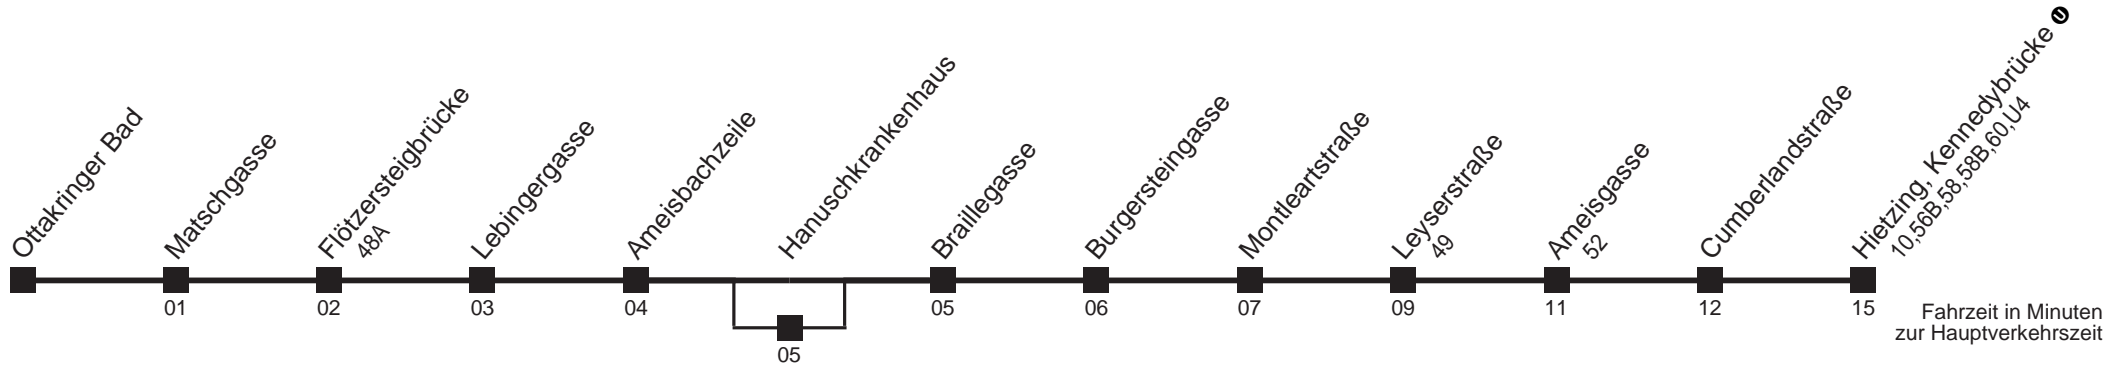

51A

Ottakringer Bad → Hietzing, Kennedybrücke

Ihr Kurzstreckenfahrtschein gilt bis
Braillegasse

Montag bis Freitag

Samstag

Sonn- und Feiertag

5	25 35 45 55
6	05 15 20 28 35 43 50 58
7	05 13 20 28 35 43 50 58
8	05 15 25 35 45 55
9	03 13 23 33 43 53
10	03 13 23 33 43 53
11	03 13 23 33 43 53
12	03 13 23 33 43 53
13	03 13 23 33 43 48 56
14	03 11 18 26 33 41 48 56
15	03 11 18 26 33 41 48 56
16	03 11 18 26 33 41 48 56
17	05 13 20 28 35 43 50 58
18	05 13 20 28 35 45 55
19	05 15 25 35 45 55
20	05 15 26 37 47 57
21	07 17 27 37 51
22	06 21 36 51
23	06 21 36 51

5	34 49
6	04 19 34 49
7	04 15 25 35 45 55
8	05 15 25 35 45 55
9	05 15 25 35 45 55
10	05 15 25 35 45 55
11	05 15 25 35 45 55
12	05 15 25 35 45 55
13	05 15 25 35 45 56
14	07 17 27 37 47 57
15	07 17 27 37 47 57
16	07 17 27 37 47 57
17	07 17 27 37 47 57
18	07 17 27 37 47 57
19	07 17 27 37 47 57
20	07 21 36 51
21	06 21 36 51
22	06 21 36 51
23	06 21 36 51

5	51
6	06 21 36 51
7	06 21 36 51
8	06 17 27 37 47 57
9	07 17 27 37 47 57
10	07 17 27 37 47 57
11	07 17 27 37 47 57
12	07 17 27 37 47 57
13	07 17 27 37 47 57
14	07 17 27 37 47 57
15	07 17 27 37 47 57
16	07 17 27 37 47 57
17	07 17 27 37 47 57
18	07 17 27 37 47 57
19	07 17 27 37 47 57
20	07 21 36 51
21	06 21 36 51
22	06 21 36 51
23	06 21 36 51

Am 24.12. Verkehr wie samstags ab ca. 17.00 Uhr Intervall alle 15 Minuten
Am 31.12. Verkehr wie samstags ☐ über Hanuschkrankenhaus
Server: sw145001; Datum: 04.05.2006 10:20:38; Linie: 2351A_R;

Auskunft
Wiener Linien: 7909-100
Änderungen vorbehalten