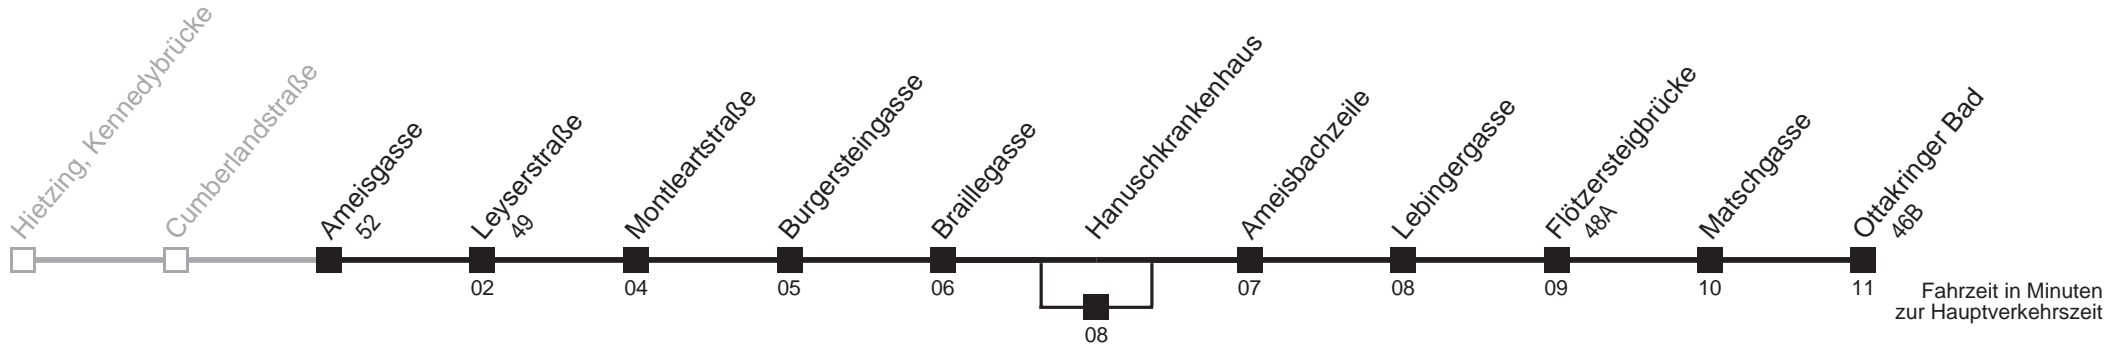

Am 24.12. Verkehr wie samstags ab ca. 17.00 Uhr Intervall alle 15 Minuten  
Am 31.12. Verkehr wie samstags  über Hanuschkrankenhaus  
Server: swl45001; Datum: 04.05.2006 10:20:18; Linie: 2351A\_H;

**Auskunft**  
Wiener Linien: 7909-100  
Änderungen vorbehalten

# Ameisgasse → Ottakringer Bad

Ihr Kurzstreckenfahrtschein gilt bis  
**Leyserstraße**