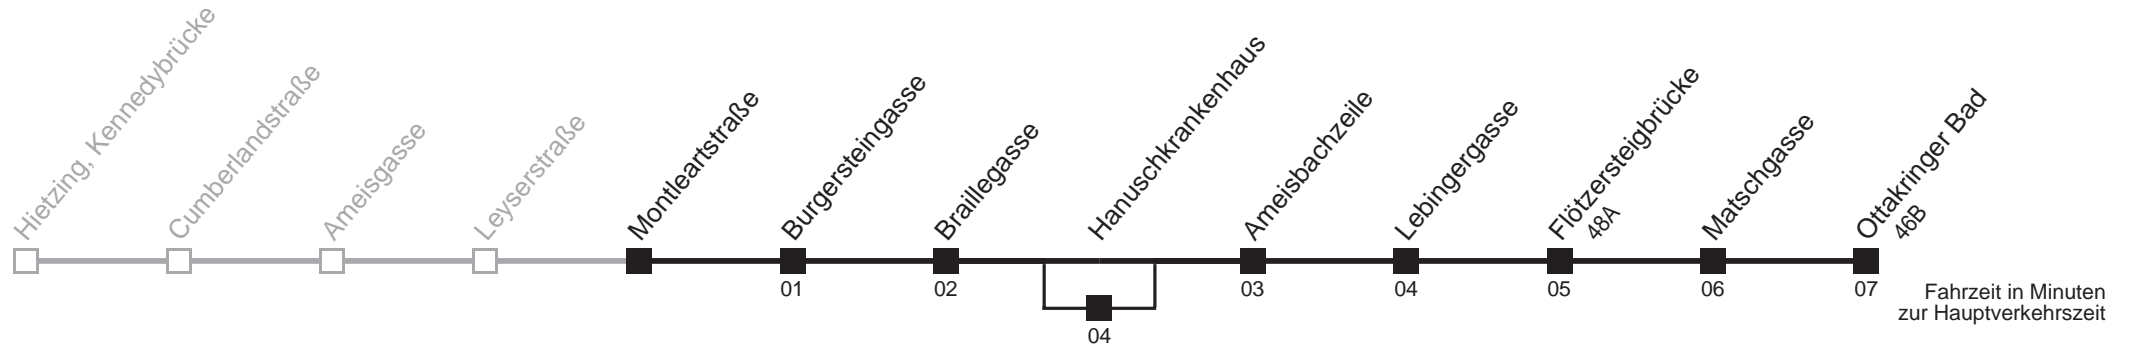

51A

Montleartstraße → Ottakringer Bad

Ihr Kurzstreckenfahrtschein gilt bis
Braillegasse

Montag bis Freitag

Samstag

Sonn- und Feiertag

5	47 57
6	07 17 27 37 44 52 59
7	07 14 22 29 37 44 52 59
8	07 14 22 29 37 47 57
9	07 17 27 37 47 57
10	07 17 27 37 47 57
11	07 17 27 37 47 57
12	07 17 27 37 47 57
13	07 17 27 37 47 57
14	07 14 22 29 37 44 52 59
15	07 14 22 29 37 44 52 59
16	07 14 22 29 37 44 52 59
17	07 14 22 29 37 44 52 59
18	07 14 22 29 37 44 52 59
19	07 17 27 37 47 57
20	07 17 27 37 47 57
21	07 17 27 37 47 57
22	11 26 41 56
23	11 26 41 56
0	11

5	56
6	11 26 41 56
7	11 26 37 47 57
8	07 17 27 37 47 57
9	07 17 27 37 47 57
10	07 17 27 37 47 57
11	07 17 27 37 47 57
12	07 17 27 37 47 57
13	07 17 27 37 47 57
14	07 17 27 37 47 57
15	07 17 27 37 47 57
16	07 17 27 37 47 57
17	07 17 27 37 47 57
18	07 17 27 37 47 57
19	07 17 27 37 47 57
20	07 17 27 41 56
21	11 26 41 56
22	11 26 41 56
23	11 26 41 56
0	11

5	
6	11 26 41 56
7	11 26 41 56
8	11 26 37 47 57
9	07 17 27 37 47 57
10	07 17 27 37 47 57
11	07 17 27 37 47 57
12	07 17 27 37 47 57
13	07 17 27 37 47 57
14	07 17 27 37 47 57
15	07 17 27 37 47 57
16	07 17 27 37 47 57
17	07 17 27 37 47 57
18	07 17 27 37 47 57
19	07 17 27 37 47 57
20	07 17 27 41 56
21	11 26 41 56
22	11 26 41 56
23	11 26 41 56
0	11

Am 24.12. Verkehr wie samstags ab ca. 17.00 Uhr Intervall alle 15 Minuten
Am 31.12. Verkehr wie samstags ☐ über Hanuschkrankenhaus
Server: swl45001; Datum: 04.05.2006 10:20:23; Linie: 2351A_H;

Auskunft
Wiener Linien: 7909-100
Änderungen vorbehalten