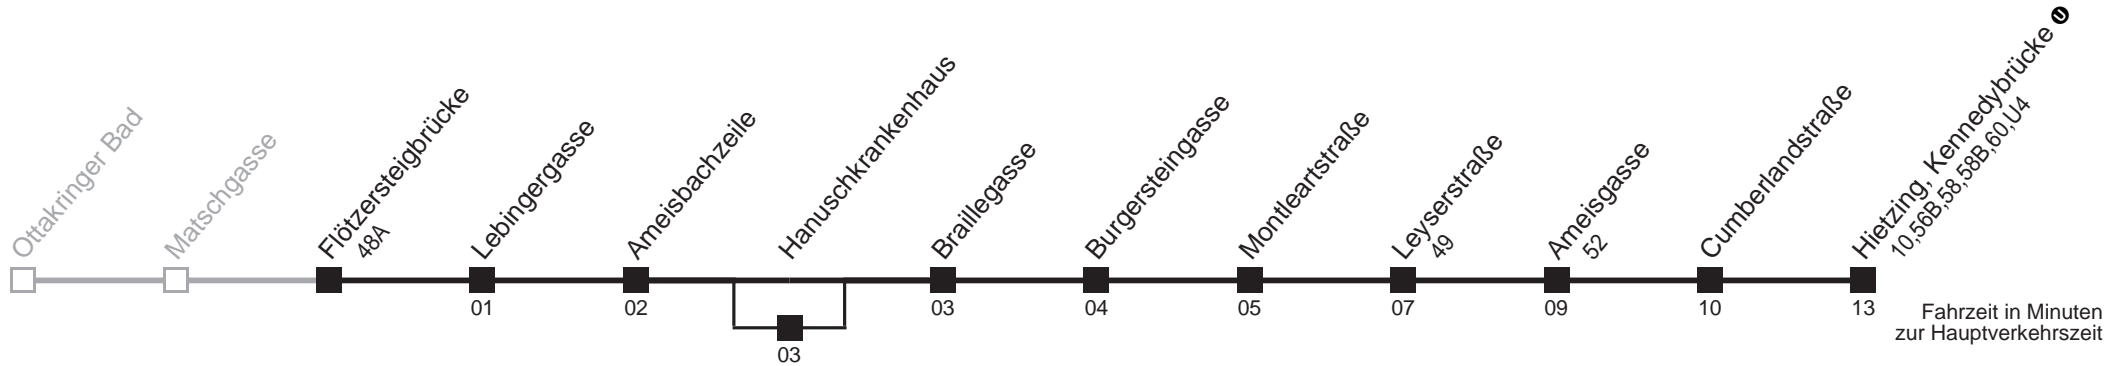

51A Flötzersteigbrücke → Hietzing, Kennedybrücke

Ihr Kurzstreckenfahrtschein gilt bis
Braillegasse

Montag bis Freitag

5	27 37 47 57
6	07 17 22 30 37 45 52
7	00 07 15 22 30 37 45 52
8	00 07 17 27 37 47 57
9	05 15 25 35 45 55
10	05 15 25 35 45 55
11	05 15 25 35 45 55
12	05 15 25 35 45 55
13	05 15 25 35 45 50 58
14	05 13 20 28 35 43 50 58
15	05 13 20 28 35 43 50 58
16	05 13 20 28 35 43 50 58
17	07 15 22 30 37 45 52
18	00 07 15 22 30 37 47 57
19	07 17 27 37 47 57
20	07 17 28 39 49 59
21	09 19 29 39 53
22	08 23 38 53
23	08 23 38 53

Samstag

5	36 51
6	06 21 36 51
7	06 17 27 37 47 57
8	07 17 27 37 47 57
9	07 17 27 37 47 57
10	07 17 27 37 47 57
11	07 17 27 37 47 57
12	07 17 27 37 47 57
13	07 17 27 37 47 58
14	09 19 29 39 49 59
15	09 19 29 39 49 59
16	09 19 29 39 49 59
17	09 19 29 39 49 59
18	09 19 29 39 49 59
19	09 19 29 39 49 59
20	09 23 38 53
21	08 23 38 53
22	08 23 38 53
23	08 23 38 53

Sonn- und Feiertag

5	53
6	08 23 38 53
7	08 23 38 53
8	08 19 29 39 49 59
9	09 19 29 39 49 59
10	09 19 29 39 49 59
11	09 19 29 39 49 59
12	09 19 29 39 49 59
13	09 19 29 39 49 59
14	09 19 29 39 49 59
15	09 19 29 39 49 59
16	09 19 29 39 49 59
17	09 19 29 39 49 59
18	09 19 29 39 49 59
19	09 19 29 39 49 59
20	09 23 38 53
21	08 23 38 53
22	08 23 38 53
23	08 23 38 53

Am 24.12. Verkehr wie samstags ab ca. 17.00 Uhr Intervall alle 15 Minuten
Am 31.12. Verkehr wie samstags ☐ über Hanuschkrankenhaus
Server: swl45001; Datum: 04.05.2006 10:20:41; Linie: 2351A_R;

Auskunft
Wiener Linien: 7909-100
Änderungen vorbehalten