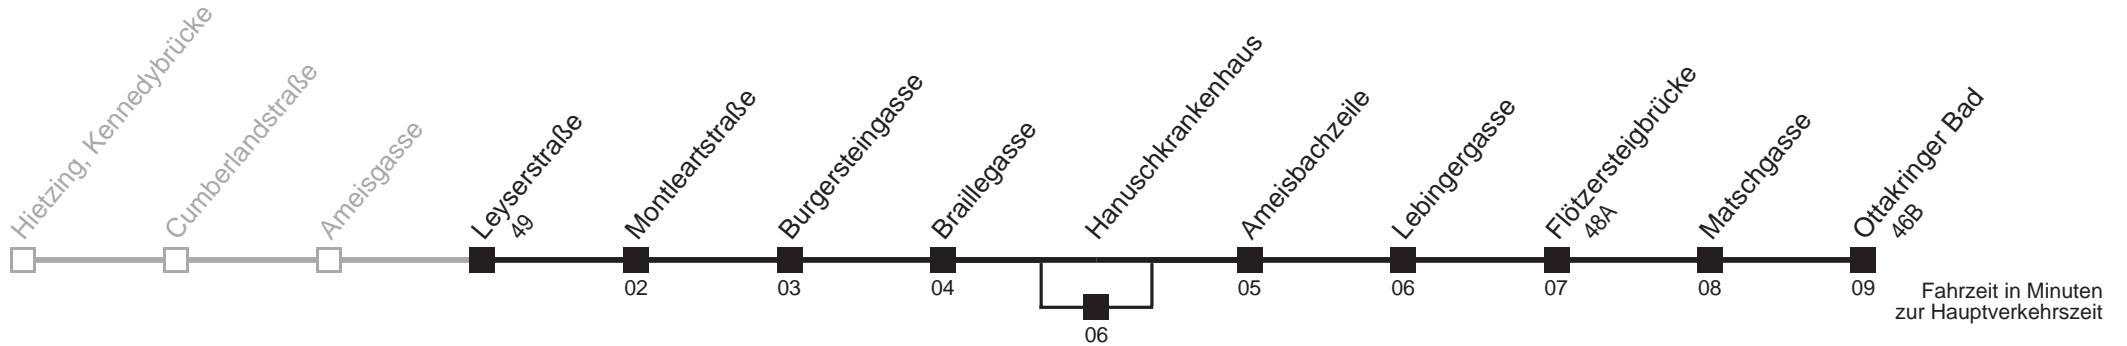

51A

Leyserstraße → Ottakringer Bad

Ihr Kurzstreckenfahrtschein gilt bis
Braillegasse

Montag bis Freitag

5	45 55
6	05 15 25 35 42 50 57
7	05 12 20 27 35 42 50 57
8	05 12 20 27 35 45 55
9	05 15 25 35 45 55
10	05 15 25 35 45 55
11	05 15 25 35 45 55
12	05 15 25 35 45 55
13	05 15 25 35 45 55
14	05 12 20 27 35 42 50 57
15	05 12 20 27 35 42 50 57
16	05 12 20 27 35 42 50 57
17	05 12 20 27 35 42 50 57
18	05 12 20 27 35 42 50 57
19	05 15 25 35 45 55
20	05 15 25 35 45 55
21	05 15 25 35 45 55
22	09 24 39 54
23	09 24 39 54
0	09

Samstag

5	54
6	09 24 39 54
7	09 24 35 45 55
8	05 15 25 35 45 55
9	05 15 25 35 45 55
10	05 15 25 35 45 55
11	05 15 25 35 45 55
12	05 15 25 35 45 55
13	05 15 25 35 45 55
14	05 15 25 35 45 55
15	05 15 25 35 45 55
16	05 15 25 35 45 55
17	05 15 25 35 45 55
18	05 15 25 35 45 55
19	05 15 25 35 45 55
20	05 15 25 39 54
21	09 24 39 54
22	09 24 39 54
23	09 24 39 54
0	09

Sonn- und Feiertag

5	
6	09 24 39 54
7	09 24 39 54
8	09 24 35 45 55
9	05 15 25 35 45 55
10	05 15 25 35 45 55
11	05 15 25 35 45 55
12	05 15 25 35 45 55
13	05 15 25 35 45 55
14	05 15 25 35 45 55
15	05 15 25 35 45 55
16	05 15 25 35 45 55
17	05 15 25 35 45 55
18	05 15 25 35 45 55
19	05 15 25 35 45 55
20	05 15 25 39 54
21	09 24 39 54
22	09 24 39 54
23	09 24 39 54
0	09

Am 24.12. Verkehr wie samstags ab ca. 17.00 Uhr Intervall alle 15 Minuten

Am 31.12. Verkehr wie samstags ☐ über Hanuschkrankenhaus

Server: swl45001; Datum: 04.05.2006 10:20:21; Linie: 2351A_H;

Auskunft

Wiener Linien: 7909-100
Änderungen vorbehalten